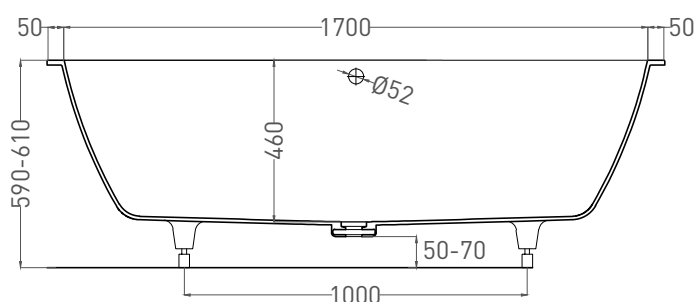

ORLANDA AXIS 180x80

ВАННА ВСТРАИВАЕМАЯ 103212G / 103212M

Дизайн: Salini SRL

salini
L'ANIMA DELL'ACQUA

Размеры: 1804 x 800 x 590/610 мм

Вес нетто / брутто: 90 / 141 кг, 83 / 134 кг

Объём до перелива: 320 л

Глубина до перелива: 400 мм

Материал: S-Sense

Покрытие: глянцевое / матовое

Цвет: RAL / белый

Комплектация: ванна, регулируемые ножки до 2 см

Требуемый смеситель: настенный / напольный

Гарантия: 10 лет

Производство: Италия / Россия

Salini SRL

20122 Italia, Milano, Largo Ildefonso Schuster, 1

info@salini-srl.com

www.salini-srl.com

© Salini SRL - All rights reserved

Все права защищены. Несанкционированное копирование, публикация, полное или частичное воспроизведение запрещены.