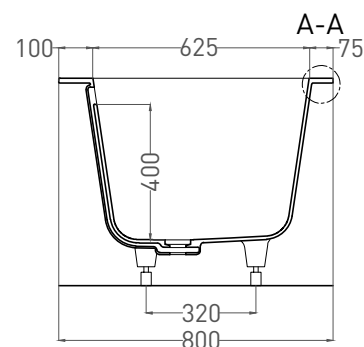

ORLANDA AXIS 180x80

ВАННА ВСТРАИВАЕМАЯ 103212G / 103212M

Дизайн: Salini SRL

salini
L'ANIMA DELL'ACQUA

Размеры: 1804 x 800 x 590/610 мм

Вес нетто / брутто: 90 / 141 кг, 83 / 134 кг

Объём до перелива: 320 л

Глубина до перелива: 400 мм

Материал: S-Sense

Покрытие: глянцевое / матовое

Цвет: RAL / белый

Комплектация: ванна, регулируемые ножки до 2 см

Требуемый смеситель: настенный / напольный

Гарантия: 10 лет

Производство: Италия / Россия

Salini SRL

20122 Italia, Milano, Largo Ildefonso Schuster, 1

info@salini-srl.com

www.salini-srl.com

© Salini SRL - All rights reserved

Все права защищены. Несанкционированное копирование, публикация, полное или частичное воспроизведение запрещены.