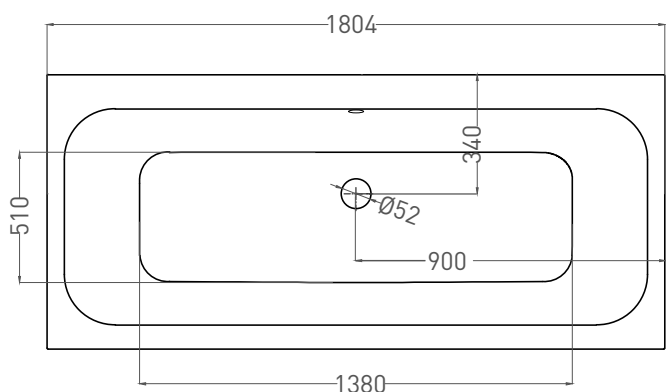

ORLANDA AXIS 180x80

ВАННА ВСТРАИВАЕМАЯ 103212G / 103212M

Дизайн: Salini SRL

salini
L'ANIMA DELL'ACQUA

Размеры: 1804 x 800 x 590/610 мм

Вес нетто / брутто: 90 / 141 кг, 83 / 134 кг

Объём до перелива: 320 л

Глубина до перелива: 400 мм

Материал: S-Sense

Покрытие: глянцевое / матовое

Цвет: RAL / белый

Комплектация: ванна, регулируемые ножки до 2 см

Требуемый смеситель: настенный / напольный

Гарантия: 10 лет

Производство: Италия / Россия

Salini SRL

20122 Italia, Milano, Largo Ildefonso Schuster, 1

info@salini-srl.com

www.salini-srl.com

© Salini SRL - All rights reserved

Все права защищены. Несанкционированное копирование, публикация, полное или частичное воспроизведение запрещены.