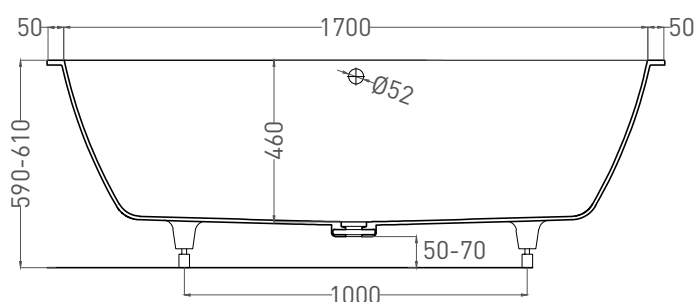

ORLANDA AXIS 180x80

ВАННА ВСТРАИВАЕМАЯ 103222M

Дизайн: Salini SRL

salini
L'ANIMA DELL'ACQUA

Размеры: 1800 x 800 x 590/610 мм

Вес нетто / брутто: 75 / 126 кг

Объём до перелива: 320 л

Глубина до перелива: 400мм

Материал: S-Stone

Покрытие: матовое

Цвет: RAL / белый

Комплектация: ванна, регулируемые ножки до 2 см

Требуемый смеситель: настенный / напольный

Гарантия: 10 лет

Производство: Италия / Россия

Salini SRL

20122 Italia, Milano, Largo Ildefonso Schuster, 1

info@salini-srl.com

www.salini-srl.com

© Salini SRL - All rights reserved

Все права защищены. Несанкционированное копирование, публикация, полное или частичное воспроизведение запрещены.