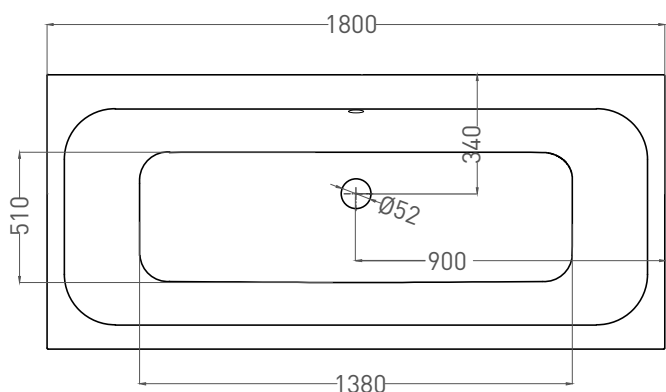

ORLANDA AXIS 180x80

ВАННА ВСТРАИВАЕМАЯ 103222M

Дизайн: Salini SRL

salini
L'ANIMA DELL'ACQUA

Размеры: 1800 x 800 x 590/610 мм

Вес нетто / брутто: 75 / 126 кг

Объём до перелива: 320 л

Глубина до перелива: 400мм

Материал: S-Stone

Покрытие: матовое

Цвет: RAL / белый

Комплектация: ванна, регулируемые ножки до 2 см

Требуемый смеситель: настенный / напольный

Гарантия: 10 лет

Производство: Италия / Россия

Salini SRL

20122 Italia, Milano, Largo Ildefonso Schuster, 1

info@salini-srl.com

www.salini-srl.com

© Salini SRL - All rights reserved

Все права защищены. Несанкционированное копирование, публикация, полное или частичное воспроизведение запрещены.