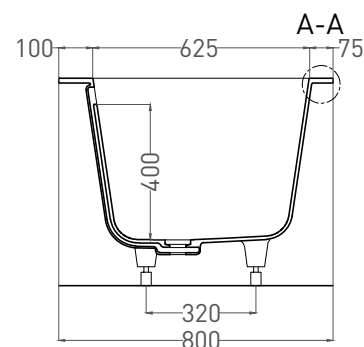

ORLANDA AXIS 180x80

ВАННА ВСТРАИВАЕМАЯ 103222M

Дизайн: Salini SRL

salini
L'ANIMA DELL'ACQUA

Размеры: 1800 x 800 x 590/610 мм

Вес нетто / брутто: 75 / 126 кг

Объём до перелива: 320 л

Глубина до перелива: 400мм

Материал: S-Stone

Покрытие: матовое

Цвет: RAL / белый

Комплектация: ванна, регулируемые ножки до 2 см

Требуемый смеситель: настенный / напольный

Гарантия: 10 лет

Производство: Италия / Россия

Salini SRL

20122 Italia, Milano, Largo Ildefonso Schuster, 1

info@salini-srl.com

www.salini-srl.com

© Salini SRL - All rights reserved

Все права защищены. Несанкционированное копирование, публикация, полное или частичное воспроизведение запрещены.